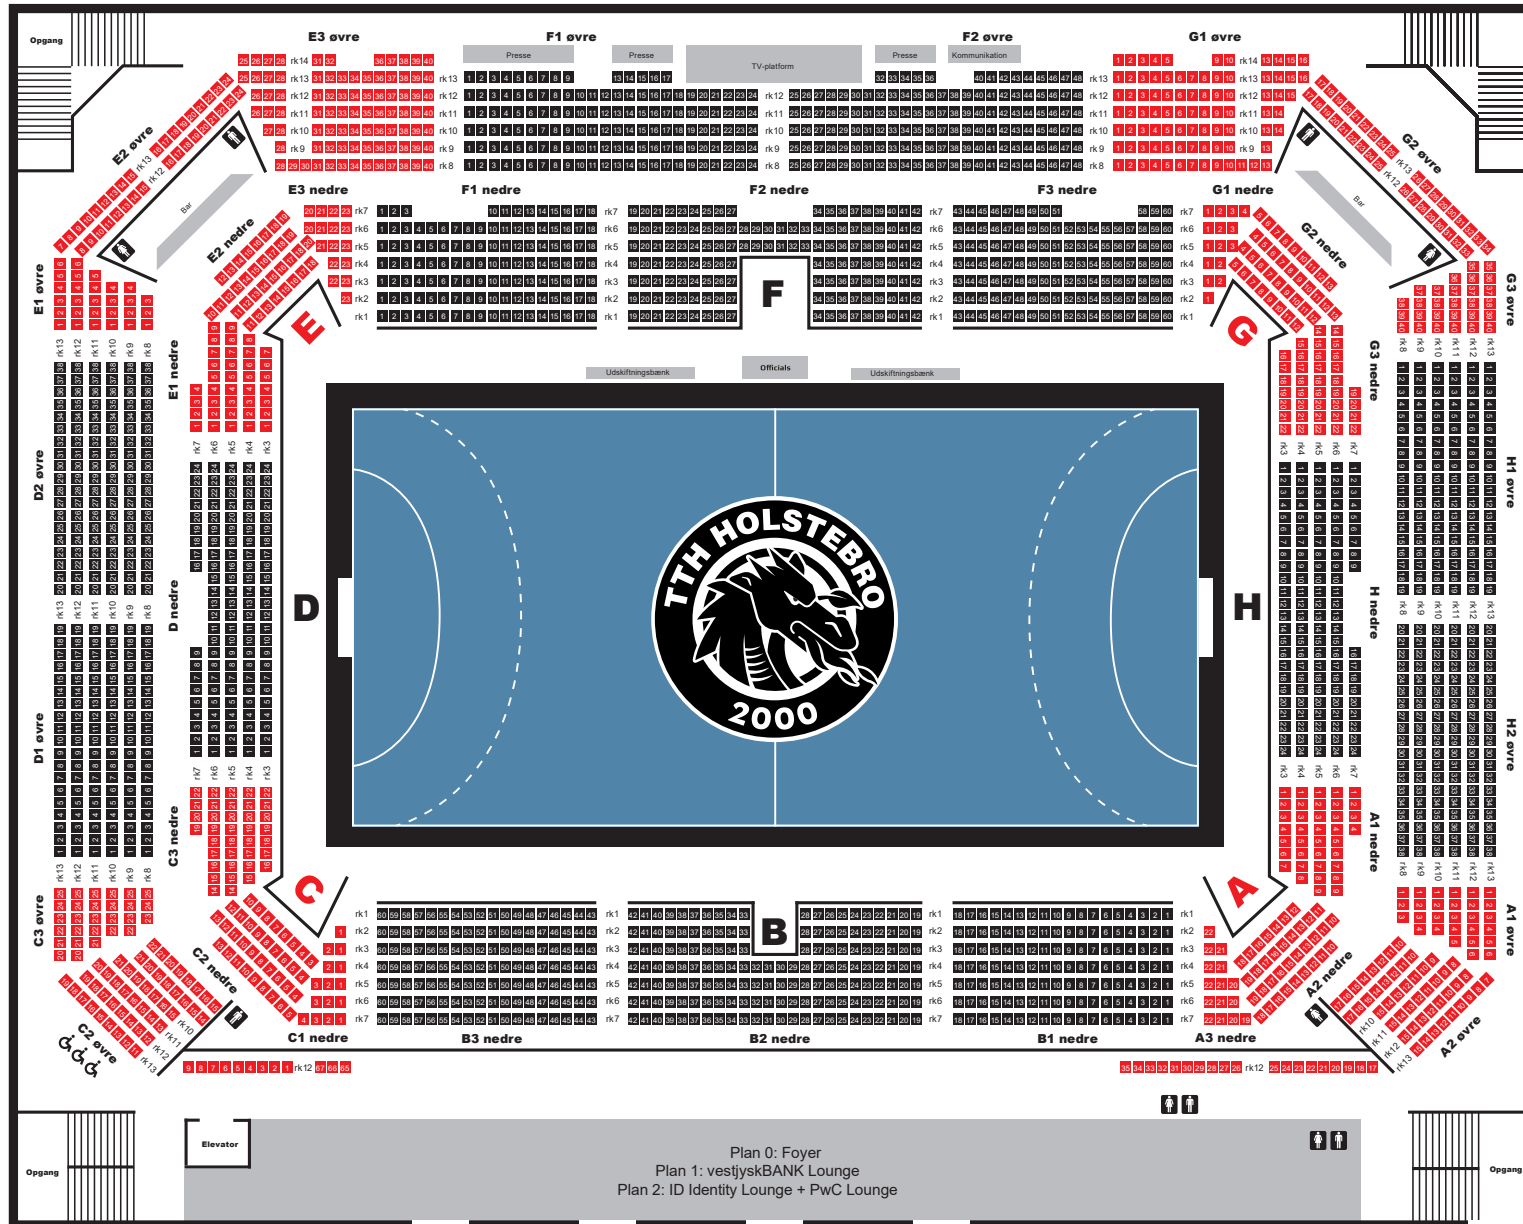

GRÅKJÆR ARENA HOLSTEBRO

KAPACITET # 2580 SIDDEPLADSER # 670 STÅPLADSER

HOVEDINDGANG

Plan 0: Foyer
Plan 1: vestjyskBANK Lounge
Plan 2: ID Identity Lounge + PwC Lounge