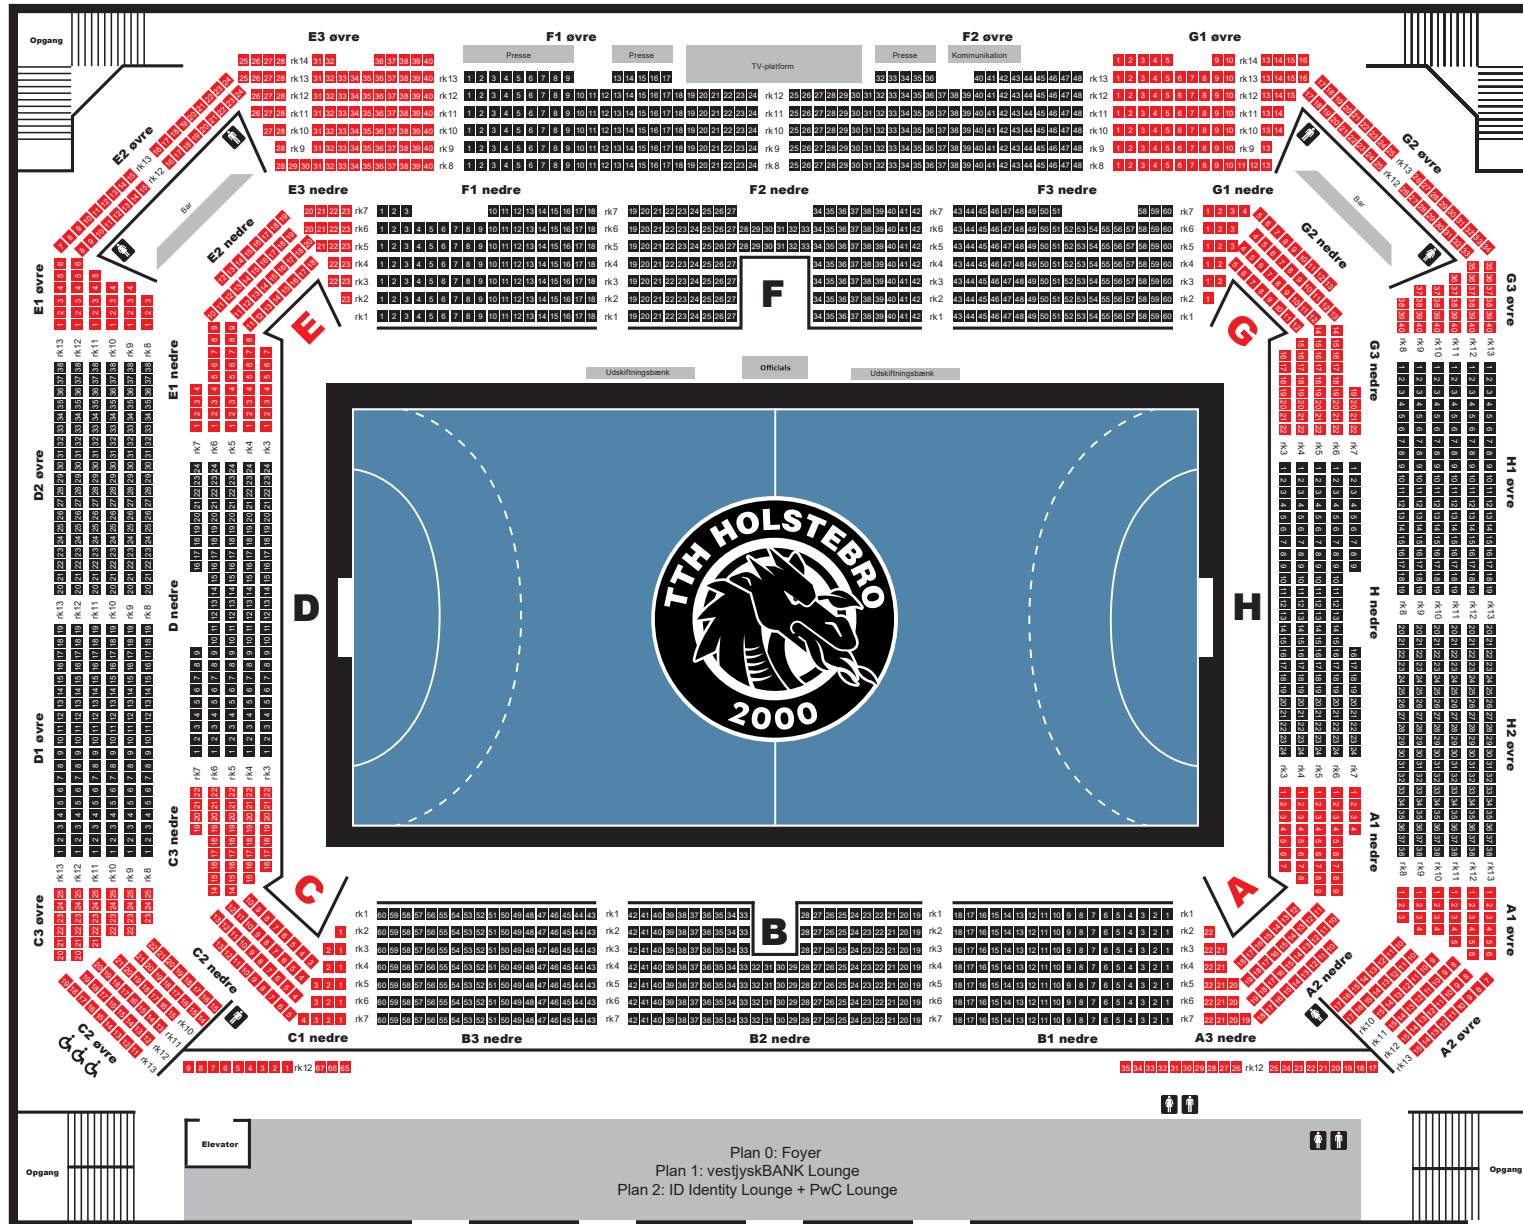

GRÅKJÆR ARENA HOLSTEBRO

KAPACITET # 2580 SIDDEPLADSER # 670 STÅPLADSER

HOVEDINDGANG